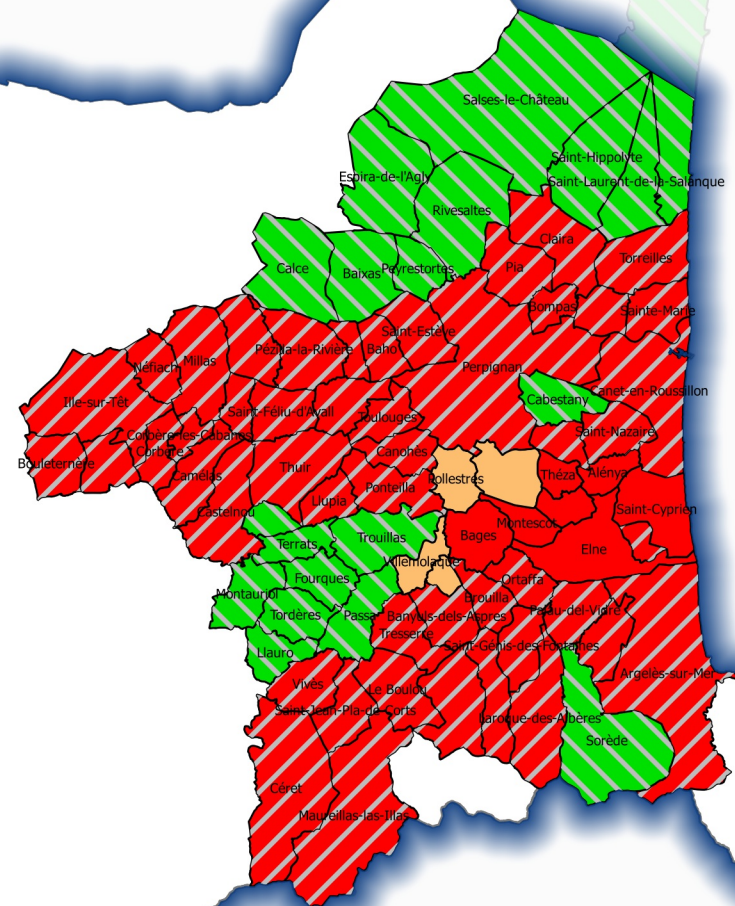

Révision ZV 2016 - BASSIN Rhône-Méditerranée
 Classement des eaux souterraines et superficielles
 C6 carte des communes proposées au classement soumis à la consultation
 PYRENEES-ORIENTALES

- classé partiel
- classé partiel sous réserve d'expertise complémentaire
- classé
- classé sous réserve d'expertise complémentaire
- exclu du classement avant la concertation
- exclu du classement après la concertation